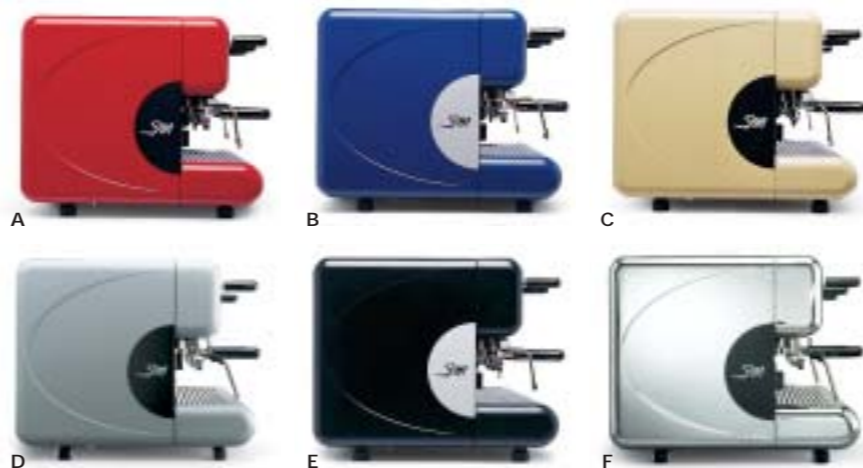

85 E 2 GR.

- A Rosso - Red - Rouge - Rot
- B Blu - Blue - Bleu - Blau
- C Beige - Beige - Beige - Beige
- D Grigio - Gray - Gris - Grau
- E Nero - Black - Noir - Schwarz
- F Cromato - Chromed - Chromée - Verchromt

NEW 85 E cromata: eleganza e raffinatezza. La macchina per caffè espresso NEW 85 E cromata è la versione top di gamma. Le finiture cromate danno una immagine di eleganza e raffinatezza.

NEW 85 E cromata: eleganza e raffinatezza. La macchina per caffè espresso NEW 85 E cromata è la versione top di gamma. Le finiture cromate danno una immagine di eleganza e raffinatezza.

NEW 85 E cromata: eleganza e raffinatezza. La macchina per caffè espresso NEW 85 E cromata è la versione top di gamma. Le finiture cromate danno una immagine di eleganza e raffinatezza.

85 E 2 GR.

La San Marco